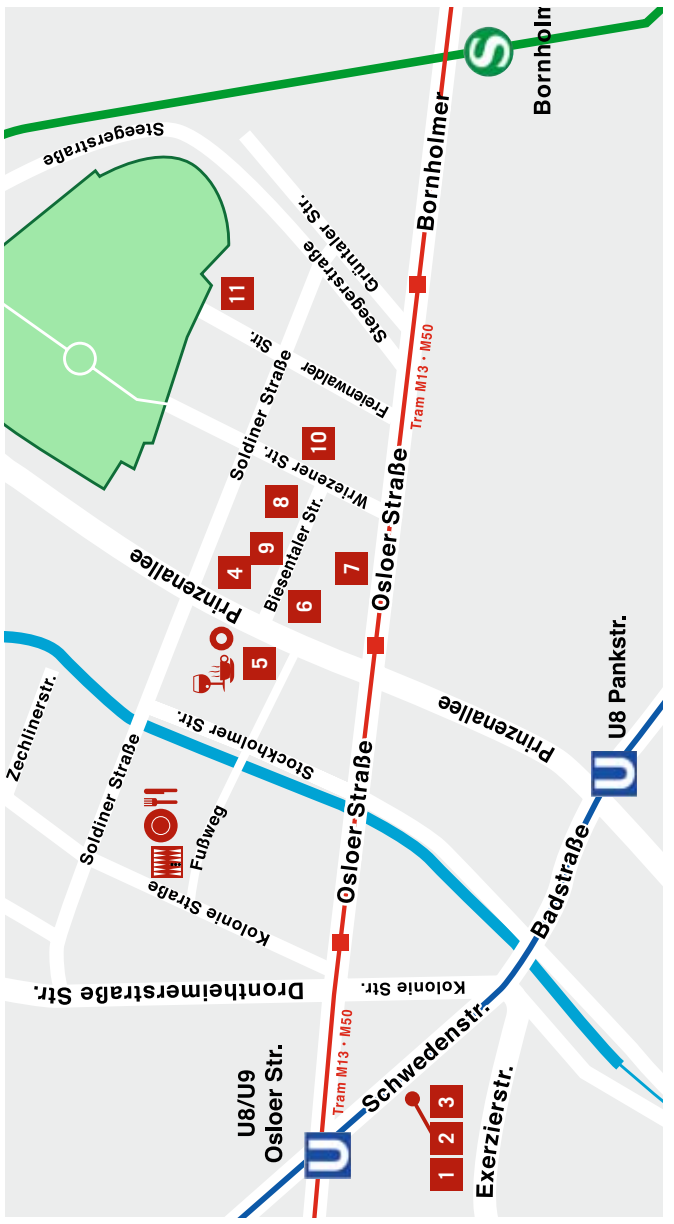

- Café La Tortuga
- Kamine & Wein
- Stadt im Ohr Station

www.koloniewedding.de
 info@koloniewedding.de
 +49.30.4991 4650

kolonie wedding

ausstellungswochenende 28. – 30. oktober 2011

projektraum	ausstellung	laufzeit/info	freitag, 28.10.	samstag, 29.10.	sonntag, 30.10.
1 Kronenboden Schwedenstraße 16 +49.170.8089110 info@kronenboden.de www.kronenboden.de	SLOTMACHINE Vissi d'Arte Videoskulptur Claudia Biersch, Giulio Bernardi, Elena Mosuc	24.09.–30.10.2011 Mo, 15–18 Uhr So, 15–18 Uhr			15–18 Uhr
2 Uqbar Schwedenstraße 16 +49.30.46069107 projectspace@uqbar-ev.de www.projectspace.uqbar-ev.de	MARKET UPDATE russianmarket.info – Mobile Kultur Byrå Ausstellung Kirsten Dufour, Hilde Methi und Ulrike Solbrig (MKB), Michel Che	09.10.–05.11.2011 Fr–Sa, 14–19 Uhr	14–20 Uhr	14–19 Uhr	14–19 Uhr
3 jeder + the modern kilim show Schwedenstraße 16 www.jederumsonst.de	SCREWED COLOURS variation black / natural wall-papers	28.10.–12.11.2011	Vernissage 19–22 Uhr	14–19 Uhr	14–19 Uhr
4 Art Laboratory Berlin Prinzenallee 34 +49.173.621 6347 info@artlaboratory-berlin.org www.artlaboratory-berlin.org	CONTROLLING CONNECTIVITY online performance Gretta Louw http://controllingconnectivity.tumblr.com/	02.11.–12.11.2011 Ausstellung ab 25.11.2011 mehr Informationen unter http://artlaboratory-berlin.org/	Diesmal findet die Ausstellung bei Art Laboratory Berlin zwar in den Räumen statt, kann jedoch nur auf der Plattform http://controllingconnectivity.tumblr.com/ besichtigt werden. Die Eröffnung in den Räumen findet am 25.11.2011 statt.		
5 wortwedding Prinzenallee 59 wortwedding@poem-space.com www.wortwedding.blogspot.com	AUSMERZEN Installation Mehtap Akdemir In ihrer Residenz erforscht Mehtap Akdemir den MERZ, das künstlerische Weltverhalten von Kurt Schwitters (1887–1948).	28.10.–30.10.2011	19–22 Uhr	14–18 Uhr	14–18 Uhr
6 okk/raum29 – Organ kritischer Kunst Prinzenallee 29 +49.176.2621 3593 pablotion@yahoo.com www.kritische-kunst.org	FUNKENSCHLAG Das Lauffeuer im verlängerten arabischen Frühling Malerei, Graphik und Video KünstlerInnennetzwerke aus Jemen, Syrien, Lybien, u.a. Es werden Arbeiten von der, und über die arabische Revolution präsentiert.	28.10.–27.11.2011 Fr–So, ab 16 Uhr An jedem Wochenende im November werden verschiedene Veranstaltungen zu den einzelnen Ländern präsentiert: www.kritische-kunst.org	Vernissage ab 19.30 Uhr Rahmenprogramm: www.kritische-kunst.org	geöffnet ab 15 Uhr Veranstaltung ab 16 Uhr Es stellt sich das syrische Netzwerk »Union der Syrischen Studenten und Akademiker« vor Vorträge/Videos	geöffnet ab 15 Uhr Veranstaltung ab 16 Uhr Es stellt sich das jemenitische Netzwerk »Initiative für einen neuen Jemen« vor mit Vorträgen und Videos
7 NachbarschaftsEtagE Osloer Straße 12 +49.30.493 9042 post@nachbarschaftsetage.de	BLÜTEN AUS DEM ASPHALT Autorenlesung mit Lichtbildern und Musik Lesung Maria Meyer Ort: Cafe und Veranstaltungssaal, Aufgang B, 1.Etage	29.10.2011 ab 20 Uhr		ab 20 Uhr	
8 another vacant space. Biesentaler Straße 16 +49.176.3880 3179 adam.nankervis@gmail.com anothervacantspace.blogspot.com	CLOUD CANYONS Installation and work on paper David Medalla Kinetic Works and Cosmic Propulsions 1962–2011	21.10.–30.11.2011 Fr–So, 13–18 Uhr Vernissage: 20.10.2011, 18 Uhr more infos www.anothervacant-space.blogspot.com	18–22 Uhr	15–18 Uhr	15–18 Uhr
9 Prima Center Berlin Biesentaler Straße 24 +49.30.2388 3815 +49.176.9904 5693 jbalov@yahoo.com www.prima-center.net	»GLOTZT NICHT SO ROMANTISCH« Rauminstallation Filip Jovanovski, Makedonien Kurator: Mira Gakina	28.10.–10.11.2011 Di–Fr, 15.30–19.30 Uhr nach Vereinbarung: +49 (0)176 99045693	Vernissage 20–24 Uhr	16–19.30 Uhr	14–19 Uhr
10 Rosalux at Story Hotel***** Wriezener Straße 12 +49.171.83 59 147 contact@rosalux.com www.rosalux.com	NAUGHTY CHILDREN OF ALFRED JARRY Eine Auswahl polnischer Künstler / a selection of polish artists Malerei/painting, Collage/collage Jan Dziaczkowski, Michał Jankowski, Tomasz Kozak, Dorota Koziera Curators: Katarzyna Szydłowska und Konrad Schiller.	29.10.–20.11.2011 Mi–So, 14–19 Uhr Wednesday-Sunday, 2-7 pm	Vernissage 18.30–23 Uhr	14–19 Uhr	14–19 Uhr
11 Kulturpalast Wedding International Freienwalderstr.20 +49.179.21 54 847	BANDPROBE Installation Katja Pudor, Antonia Nordmann und Leila von Lingen	29.10.–20.11.2011 Mi–So, 14–19 Uhr Wednesday-Sunday, 2-7 pm	Vernissage 18.30–23 Uhr	14–19 Uhr	14–19 Uhr
+ MICHELE Feinkost & Fremdsprachen Prinzenallee 25/26	RAUSCHEN IM BLÄTTERWALD Multimediale Lesung Rüdiger Jassner, Vinzenz Fengler und Gäste (www.segeblatt.de)	30.10.2011 Öffnungszeiten des Cafés Mo–Fr, 8.30–20 Uhr Sa–So, 10–18.30 Uhr			Lesung 18.30 Uhr
☞☞☞ Cafe La Tortuga Koloniestraße 23 +49.30.4930 9089 www.cafe-latortuga.de	BACKGAMMONABENDRUNDE Von 18.00 bis 20.00 Uhr findet unser Backgammonturnier statt.	28.10.2011 Öffnungszeiten des Cafés Mo–Fr, 10–18 Uhr	Backgammonturnier 10–22 Uhr		