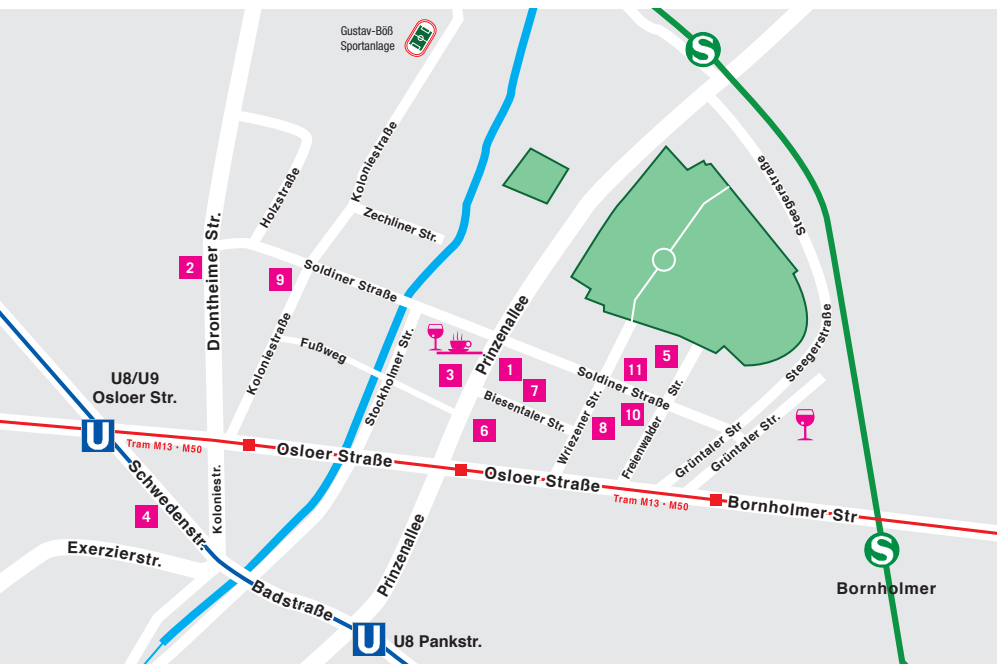

# 15 Jahre Kolonie Wedding

Sa. 25. Juni 2016 ab 19 Uhr | Soldiner Straße 13

- 1 Art Laboratory Berlin
- 2 art.endart
- 3 bi'bak
- 4 COPYRIGHTberlin
- 5 Kulturpalast Wedding
- 6 okk/raum29
- 7 Prima Center Berlin
- 8 rosalex
- 9 TOOLBOX
- 10 Uhrwerk
- 11 Kakadu

## Geführte Touren durch unsere Projekträume

Freitag, 24.06.2016, 19.30 Uhr  
Treff: **Prima Center**, Biesenthaler Straße 24 **7**

Sonntag, 26.06.2016, 14.30 Uhr  
Treff: **art.endart**, Drontheimer Straße 22 **2**

# Die Kolonie Wedding wird 15

und lädt ein zur Soldiner Nachbarschaftstafel mit Musik und Speis und Trank. NachbarInnen, KunstfreundInnen und andere GenießerInnen sind herzlich eingeladen, **die Tafel mitwachsen zu lassen!** Also bringt, wenn Ihr Lust habt, auch Tische, Getränke oder Essen mit!  
**Wo? Kakadu (Wedding Community Kitchen)** in der Soldiner Str. 13 **11**  
**Wann? Samstag, 25. Juni 2016 ab 19 Uhr**  
Live-Musik: Georgi Sareski (elekt. Gitarre)