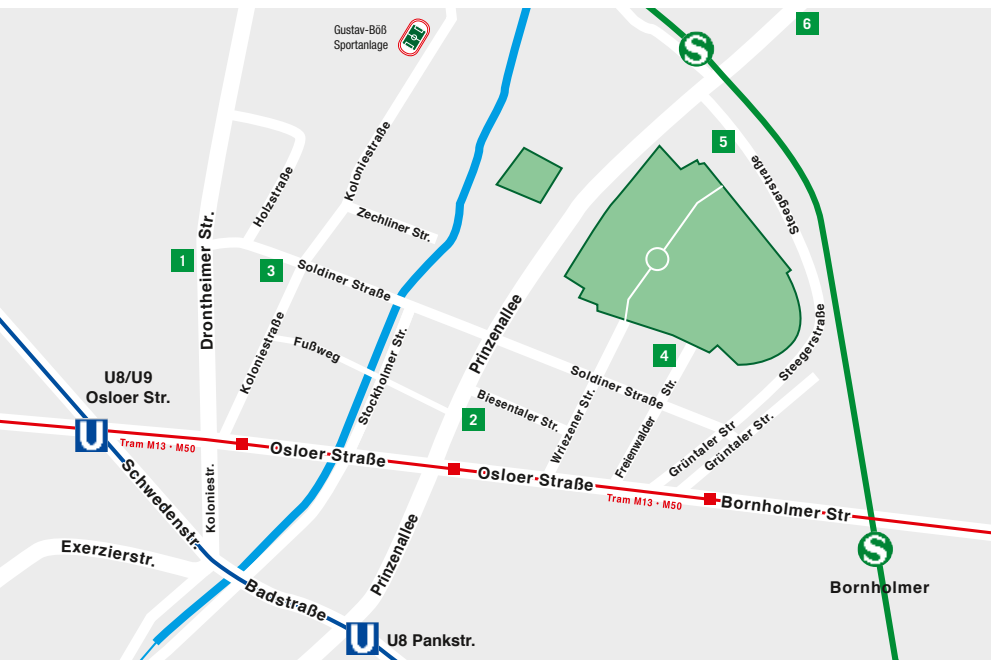

kunst.räume.projekte
koloniewedding.de

02.22

Eröffnungswochenende 25.–27.02.2022

- 1 art.endart
- 2 OKK /raum 29
- 3 Toolbox
- 4 Kulturpalast Wedding
- 5 interiorDasein
- 6 Galerie Wolf & Galentz

Please observe the general rules of hygiene,
please wear a mask indoors and keep your distance,
you can get close to the art.

Geführte Touren durch unsere Projekträume

Freitag, 25.02.2022, 19:30 Uhr
Treff: art.endart, Drontheimer Straße 22/23 **1**

Sonntag, 27.02.2022, 14:30 Uhr
Treff: art.endart, Drontheimer Straße 22/23 **1**