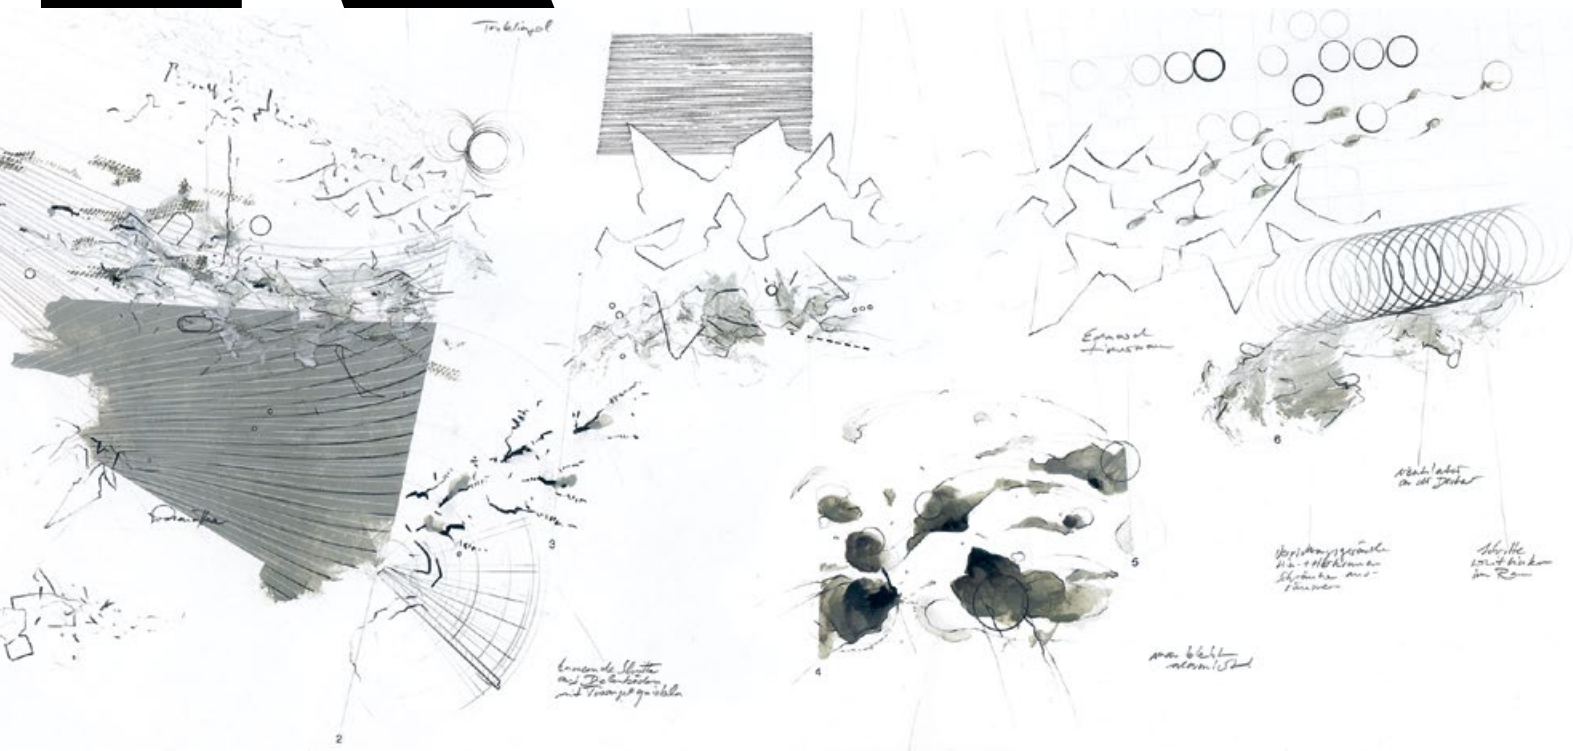

1. 1 Art Laboratory Berlin
2. 2 Blah-Blah-Projektraum
3. 3 Prima Center Berlin
4. 4 rosalex
5. 5 Spor Klübü
6. 6 BAS CS Galerie
7. 7 Toolbox
8. 8 Galerie Wolf & Galentz