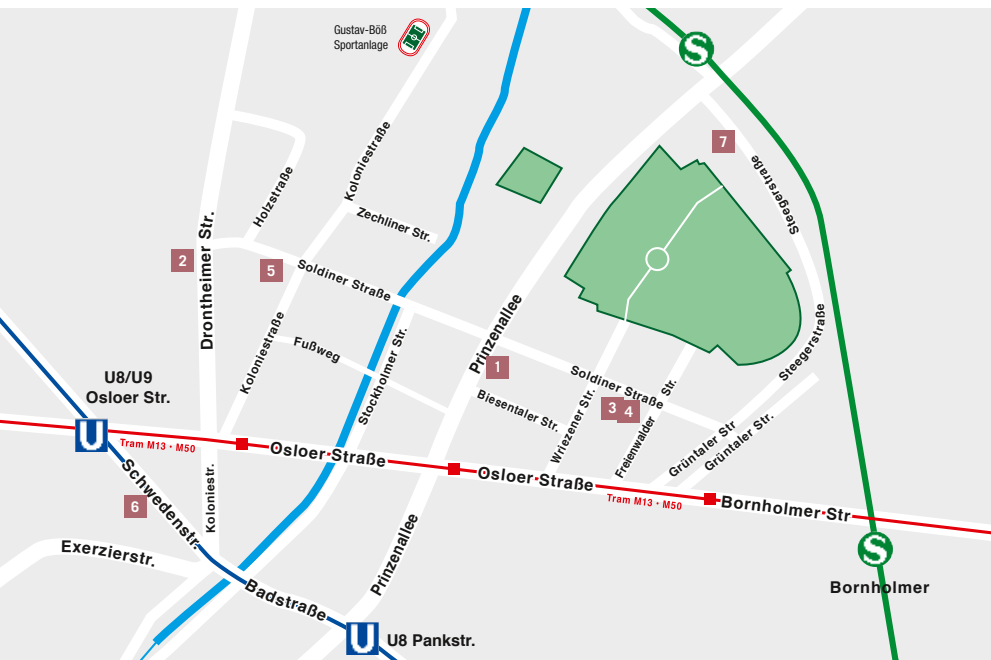

kunst.räume.projekte
koloniewedding.de

01.22

Eröffnungswochenende 28.–30.01.2022

- 1 Art Laboratory Berlin
- 2 art.endart
- 3 BAS Gaalerie
- 4 Blah-Blah-Projektraum
- 5 Toolbox
- 6 COPYRIGHT Berlin
- 7 interior DASEin

Please observe the general rules of hygiene,
please wear a mask indoors and keep your distance,
you can get close to the art.

Geführte Touren durch unsere Projekträume

Freitag, 28.01.2022, 19:30 Uhr

Treff: BAS Galerie, Soldiner Straße 103 **3**